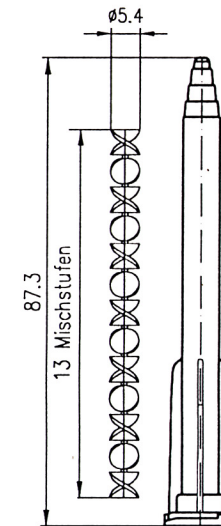

ZM 24 A Verlängerung
extension

ZM 24 S

ZM 24

MISCHER
MIXERS
MÉLANGEURS

Bogenkanüle
KG 5,4

Mischer mit Spitze
SMS 5,4x13

Mischer
SM 5,4x13