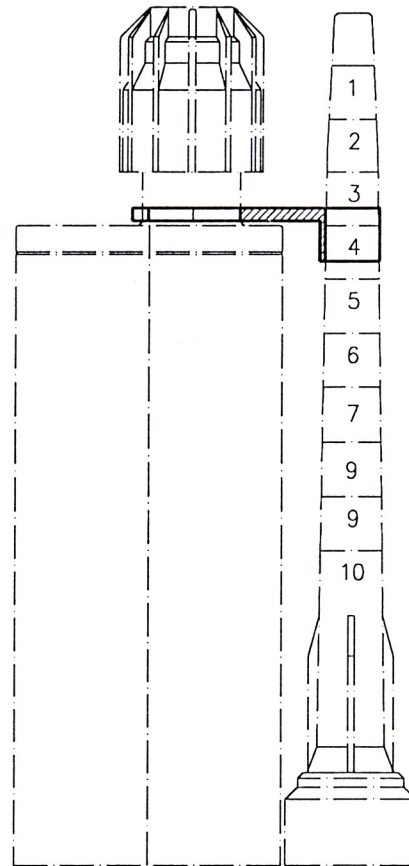

150 ml
 Ausdrücksystem
 Extruding system
 Système d'extrusion
 (10:1)

Zubehör für 2-Komponenten Kartuschen
 Accessories for 2-component cartridges
 Accessoires pour cartouches à 2 composants

Mischerclip
 Mixer clip
 Clip pour mélangeur

dreifach
 triple
 triple

zweifach
 double
 double

einfach
 single
 mono

Endkappe
 End cap
 Bout bonnet

150 ml

380 ml